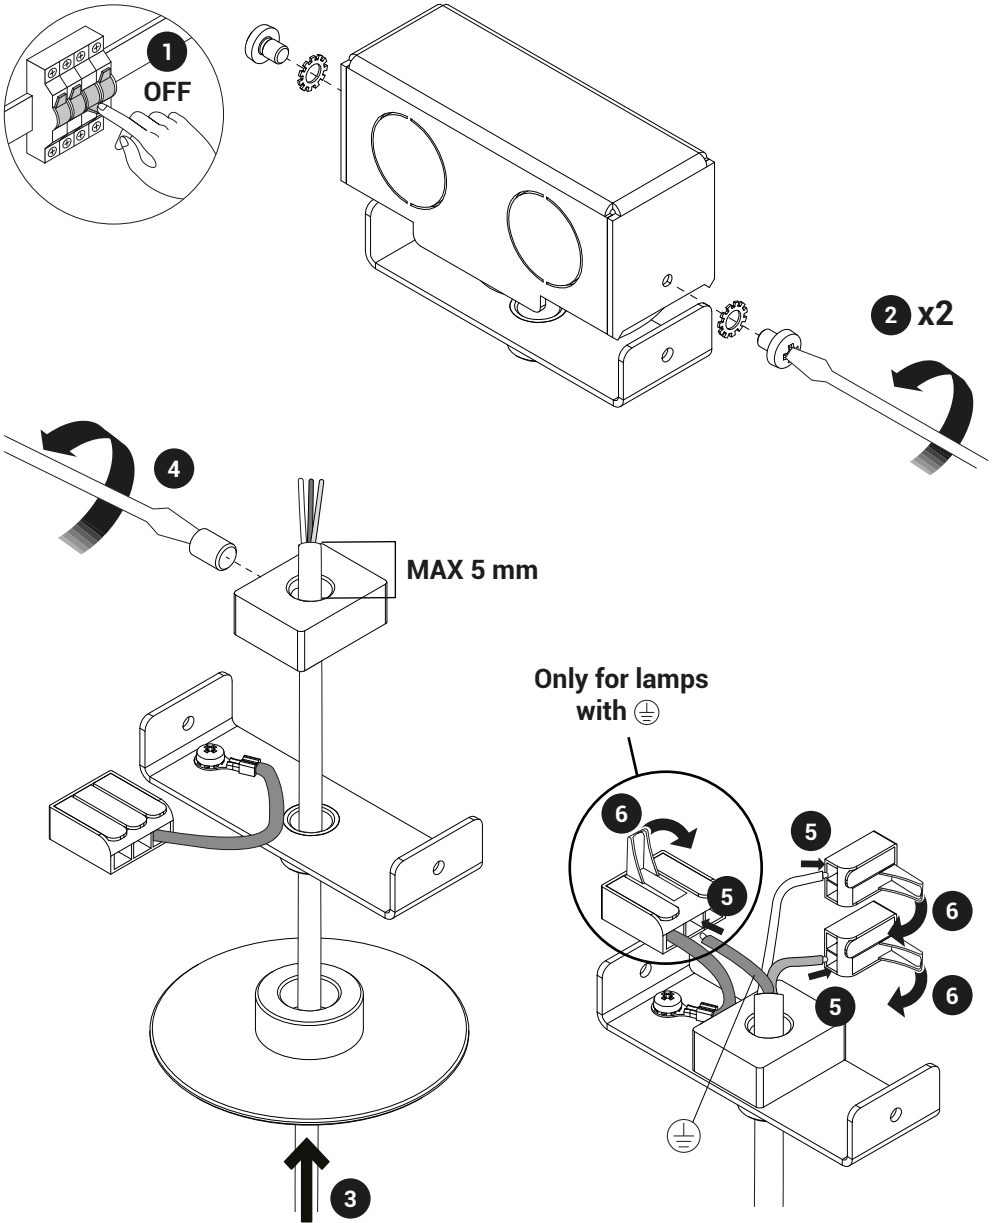

Recessed canopy Type A

Recessed canopy Type A

Recessed canopy Type A

Recessed canopy Type A

OK

NO

For the electrical data refer to the product label data plate.

Pour les données électriques, se référer à la plaque signalétique du produit.

IMPORTANT: If the pendant wiring is replaced outside the manufacturing facility, UL Listed fixtures will lose their certification.

IMPORTANT: Si le câblage suspendu est remplacé à l'extérieur de l'usine de fabrication, les luminaires homologués UL perdront leur certification.