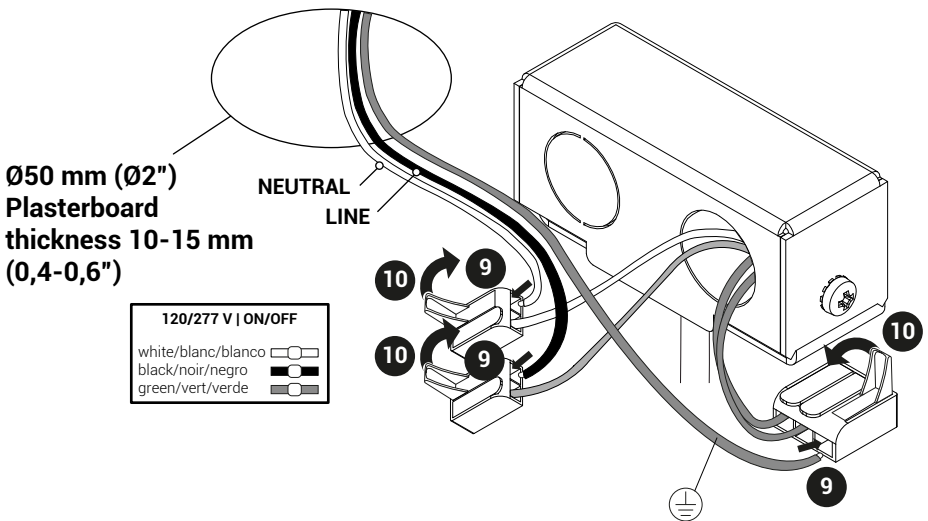

Recessed canopy Type A

Recessed canopy Type A

Recessed canopy Type A

Recessed canopy Type A

OK

NO

For the electrical data refer to the product label data plate.

Pour les données électriques, se référer à la plaque signalétique du produit.

IMPORTANT: If the pendant wiring is replaced outside the manufacturing facility, UL Listed fixtures will lose their certification.

IMPORTANT: Si le câblage suspendu est remplacé à l'extérieur de l'usine de fabrication, les luminaires homologués UL perdront leur certification.