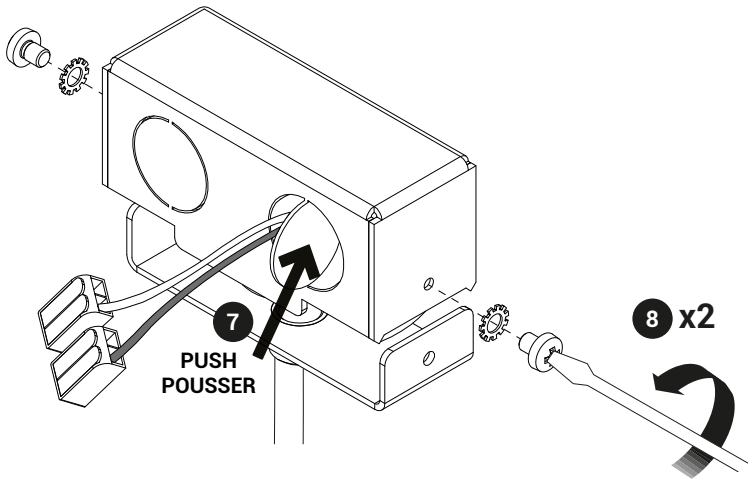

Recessed canopy Type A

Recessed canopy Type A

Recessed canopy Type A

Recessed canopy Type A

OK

NO

For the electrical data refer to the product label data plate.

Pour les données électriques, se référer à la plaque signalétique du produit.

IMPORTANT: If the pendant wiring is replaced outside the manufacturing facility, UL Listed fixtures will lose their certification.

IMPORTANT: Si le câblage suspendu est remplacé à l'extérieur de l'usine de fabrication, les luminaires homologués UL perdront leur certification.